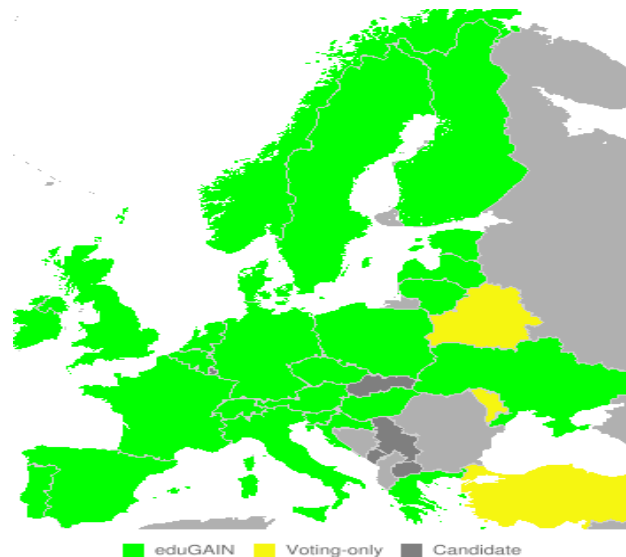

Federacije – članice sustava eduGAIN u Europi

Uslugu udomljavanja LDAP imenika i pratećih servisa (RADIUS, AOSI) koristi:

49 matičnih ustanova za svoje primarne servise

120 matičnih ustanova za svoje sekundarne servise