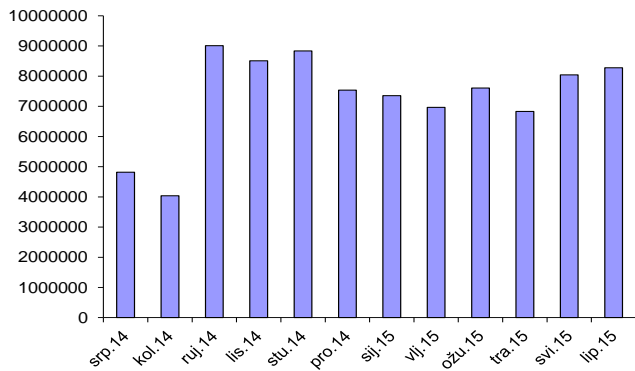

229 matičnih
ustanova

790.518
identiteta

361* usluga

Kretanje broja uspješnih zahtjeva koje su obradili središnji RADIUS poslužitelji

Kretanje broja zahtjeva koje su obradili središnji FWS poslužitelji

Koliko se koristi AAI@EduHr?