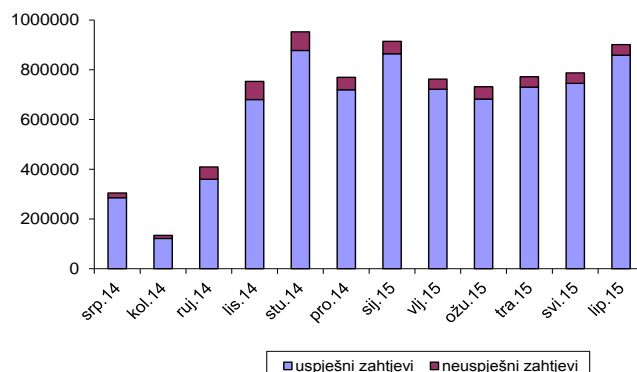

Kretanje broja zahtjeva koje su obradili središnji SSO poslužitelji

O pouzdanosti imenika matičnih ustanova

Iznimno je važno da elementi AAI@EduHr sustava na matičnoj ustanovi (LDAP imenik, RADIUS poslužitelj i AOSI web-servis) budu stalno dostupni kako bi korisnici - vlasnici elektroničkih identiteta koje je izdala ta ustanova mogli koristiti usluge koje za autentikaciju i autorizaciju rabe AAI@EduHr sustav. Nedostupnost samo jednog od navedenih elemenata može rezultirati nemogućnošću uporabe neke od usluga. Preporučamo stoga matičnim ustanovama da pokrenu sekundarni, redundantni skup odgovarajućih servisa.

Sekundarne servise danas ima 168 matičnih ustanova.

Matične ustanove koje ne mogu uspostaviti i održavati potrebne servise mogu od Srca zatražiti uslugu udomljavanja primarnih i/ili sekundarnih servisa matične ustanove. Ova je usluga besplatna.

Nove usluge

Tijekom lipnja 2015. registrirano je sedam novih usluga u produkcijskom statusu te jedna nova matična ustanova:

- Europska poslovna škola Zagreb.

Popis produkcijskih usluga u sustavu AAI@EduHr dostupan je na adresi www.aaiedu.hr/sastavnice. Popis obuhvaća i usluge dostupne kroz infrastrukturu eduGAIN.

Sustav AAI@EduHr povezan je s odgovarajućim međunarodnim sustavima eduGAIN (www.edugain.org) i eduroam (www.eduroam.org).