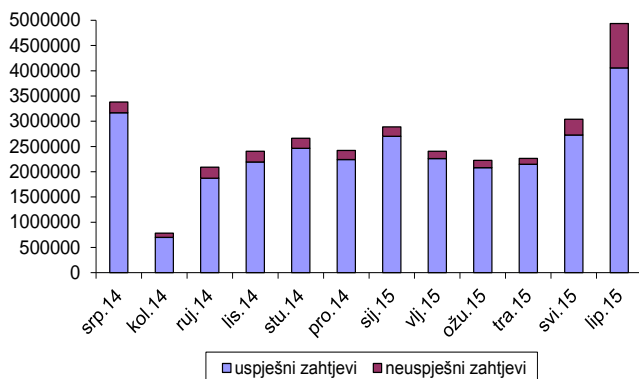

Web sučelje AAI@EduHr Laba sadrži dopunske informacije i upute za korištenje, a nalazi se na adresi <http://fed-lab.aaiedu.hr/>.

Usluge koje su putem Registra usluga njihovi vlasnici označili kao testne, povezane su isključivo s AAI@EduHr Lab infrastrukturom.

229 matičnih
ustanova

790.518
identiteta

361* usluga

Kretanje broja uspješnih zahtjeva koje su obradili središnji RADIUS poslužitelji

Kretanje broja zahtjeva koje su obradili središnji FWS poslužitelji

Koliko se koristi AAI@EduHr?