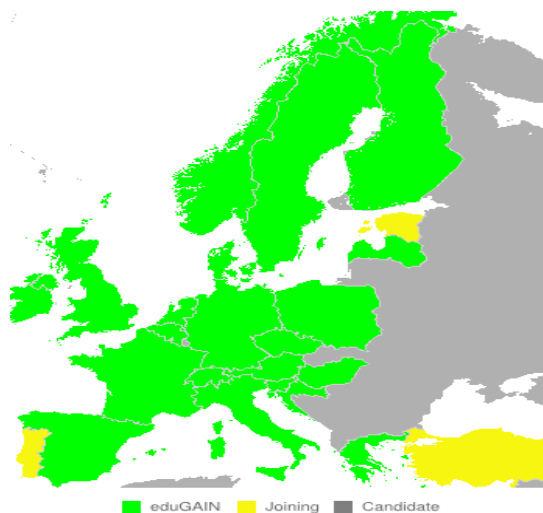

Sustav AAI@EduHr povezan je s odgovarajućim međunarodnim sustavima eduGAIN (<http://www.edugain.org>) i eduroam (<http://www.eduroam.org>).

Federacije – članice sustava eduGAIN u Europi

Uslugu udomljavanja LDAP imenika i pratećih servisa (RADIUS, AOSI) koristi: