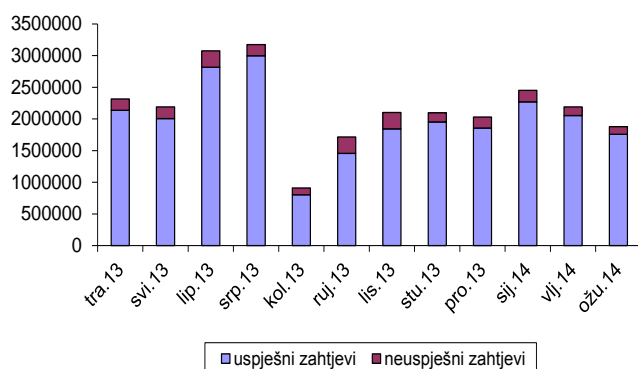

Web sučelje AAI@EduHr Laba sadrži dopunske informacije i upute za korištenje, a nalazi se na adresi <http://fed-lab.aaiedu.hr/>.

Usluge koje su putem Registra usluga njihovi vlasnici označili kao testne, povezane su isključivo s AAI@EduHr Lab infrastrukturom.

226 matičnih
ustanova

727.407
elektroničkih
identiteta

283* usluge

Kretanje broja zahtjeva koje su obradili središnji RADIUS poslužitelji

Kretanje broja zahtjeva koje su obradili središnji FWS poslužitelji