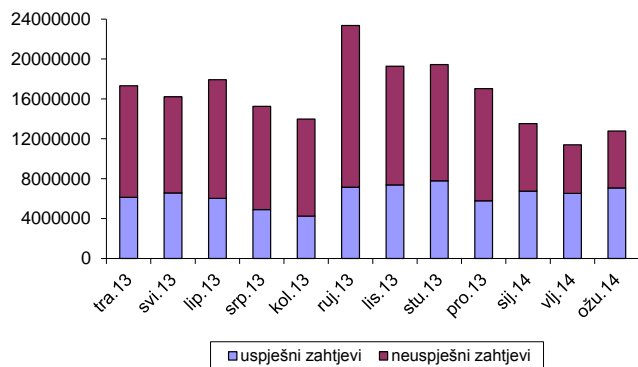

Kretanje broja zahtjeva koje su obradili središnji RADIUS poslužitelji