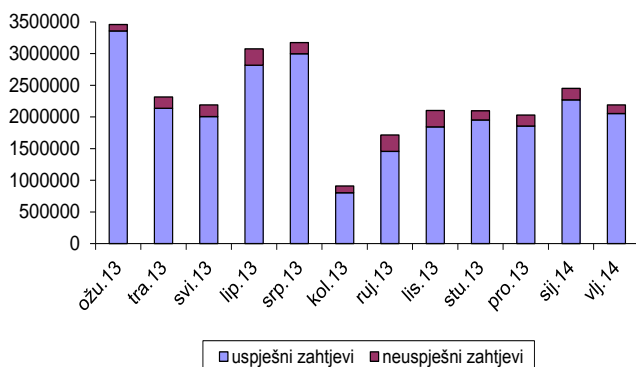

Web sučelje AAI@EduHr Laba sadrži dopunske informacije i upute za korištenje, a nalazi se na adresi <http://fed-lab.aaiedu.hr/>.

Usluge koje su putem Registra usluga njihovi vlasnici označili kao testne, povezane su isključivo s AAI@EduHr Lab infrastrukturom.

226 matičnih
ustanova

715.946
elektroničkih
identiteta

281* usluga

Kretanje broja zahtjeva koje su obradili središnji RADIUS poslužitelji

Kretanje broja zahtjeva koje su obradili središnji FWS poslužitelji