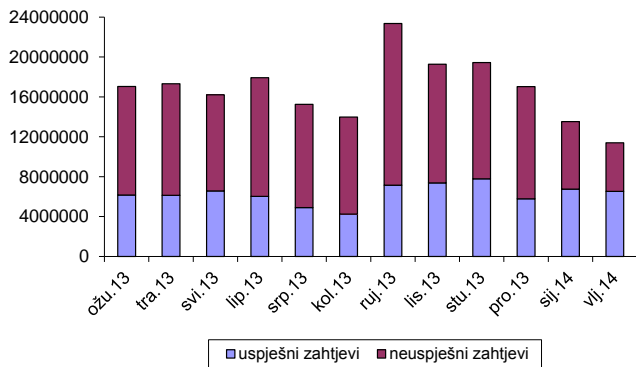

Kretanje broja zahtjeva koje su obradili središnji RADIUS poslužitelji